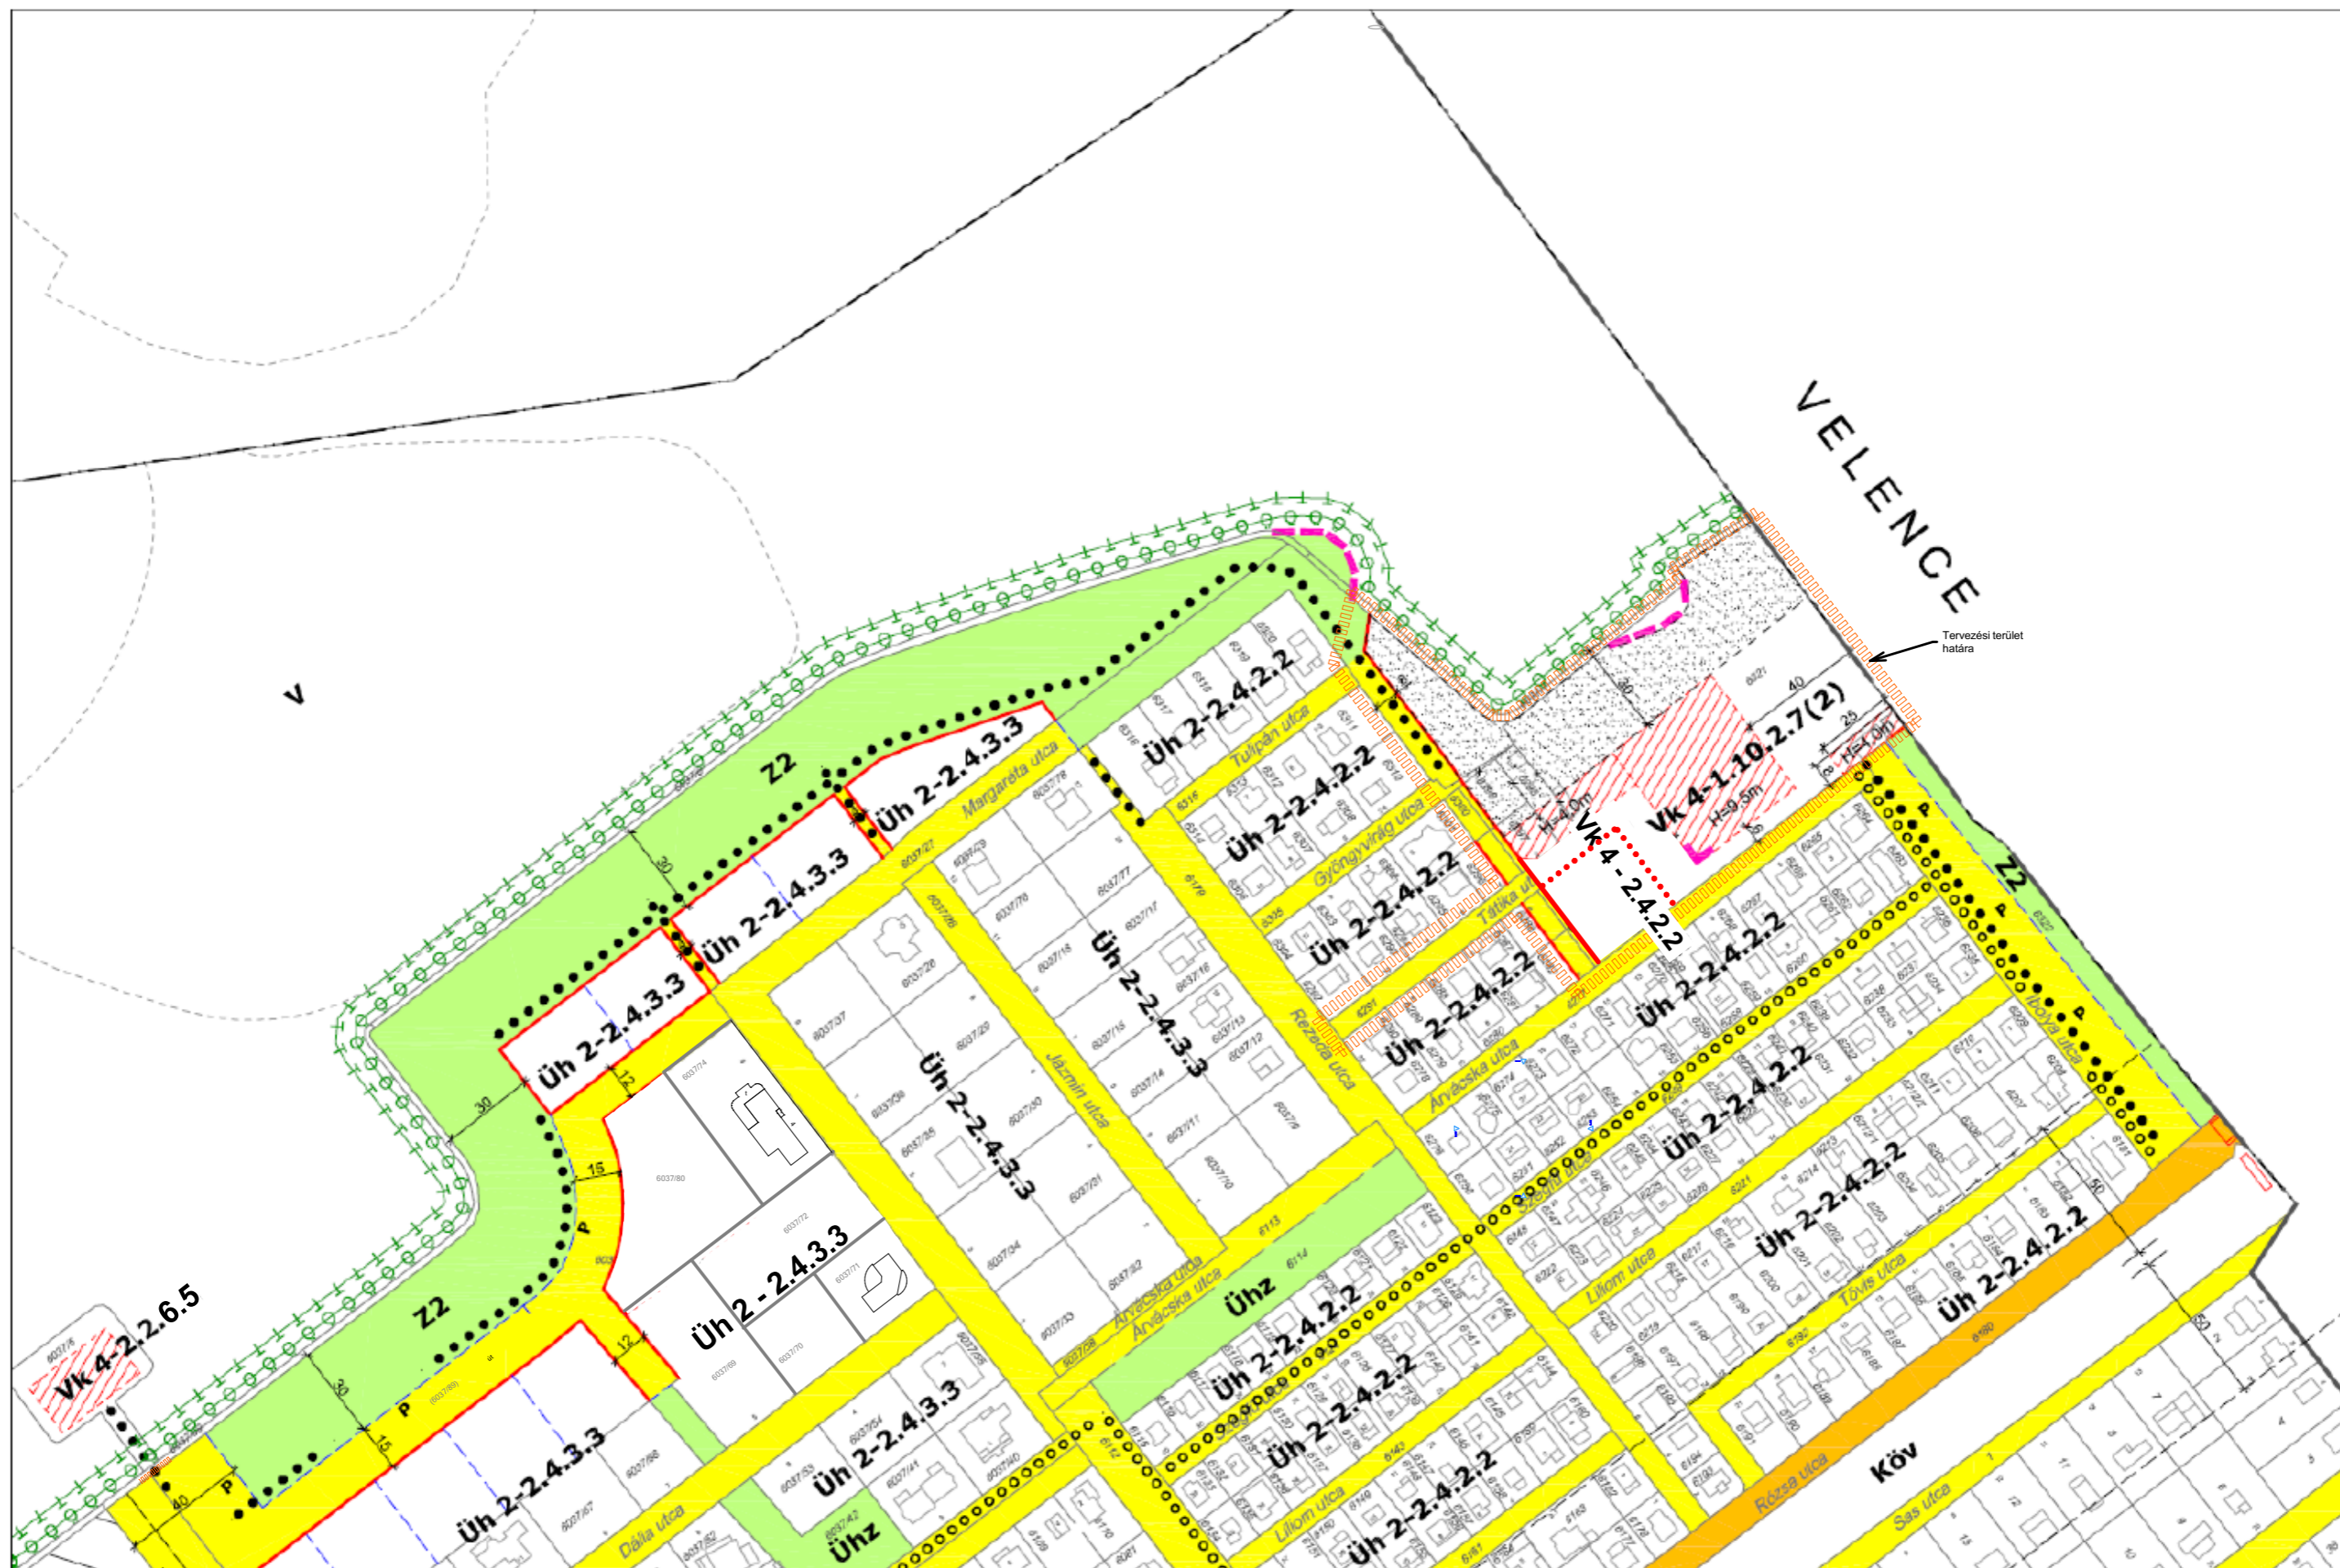

# GÁRDONY TELEPÜLÉSRENDEZÉSI TERVE - SZABÁLYOZÁSI TERVLAPOK A BELTERÜLETRE M=1:2000

Tervezési terület határa