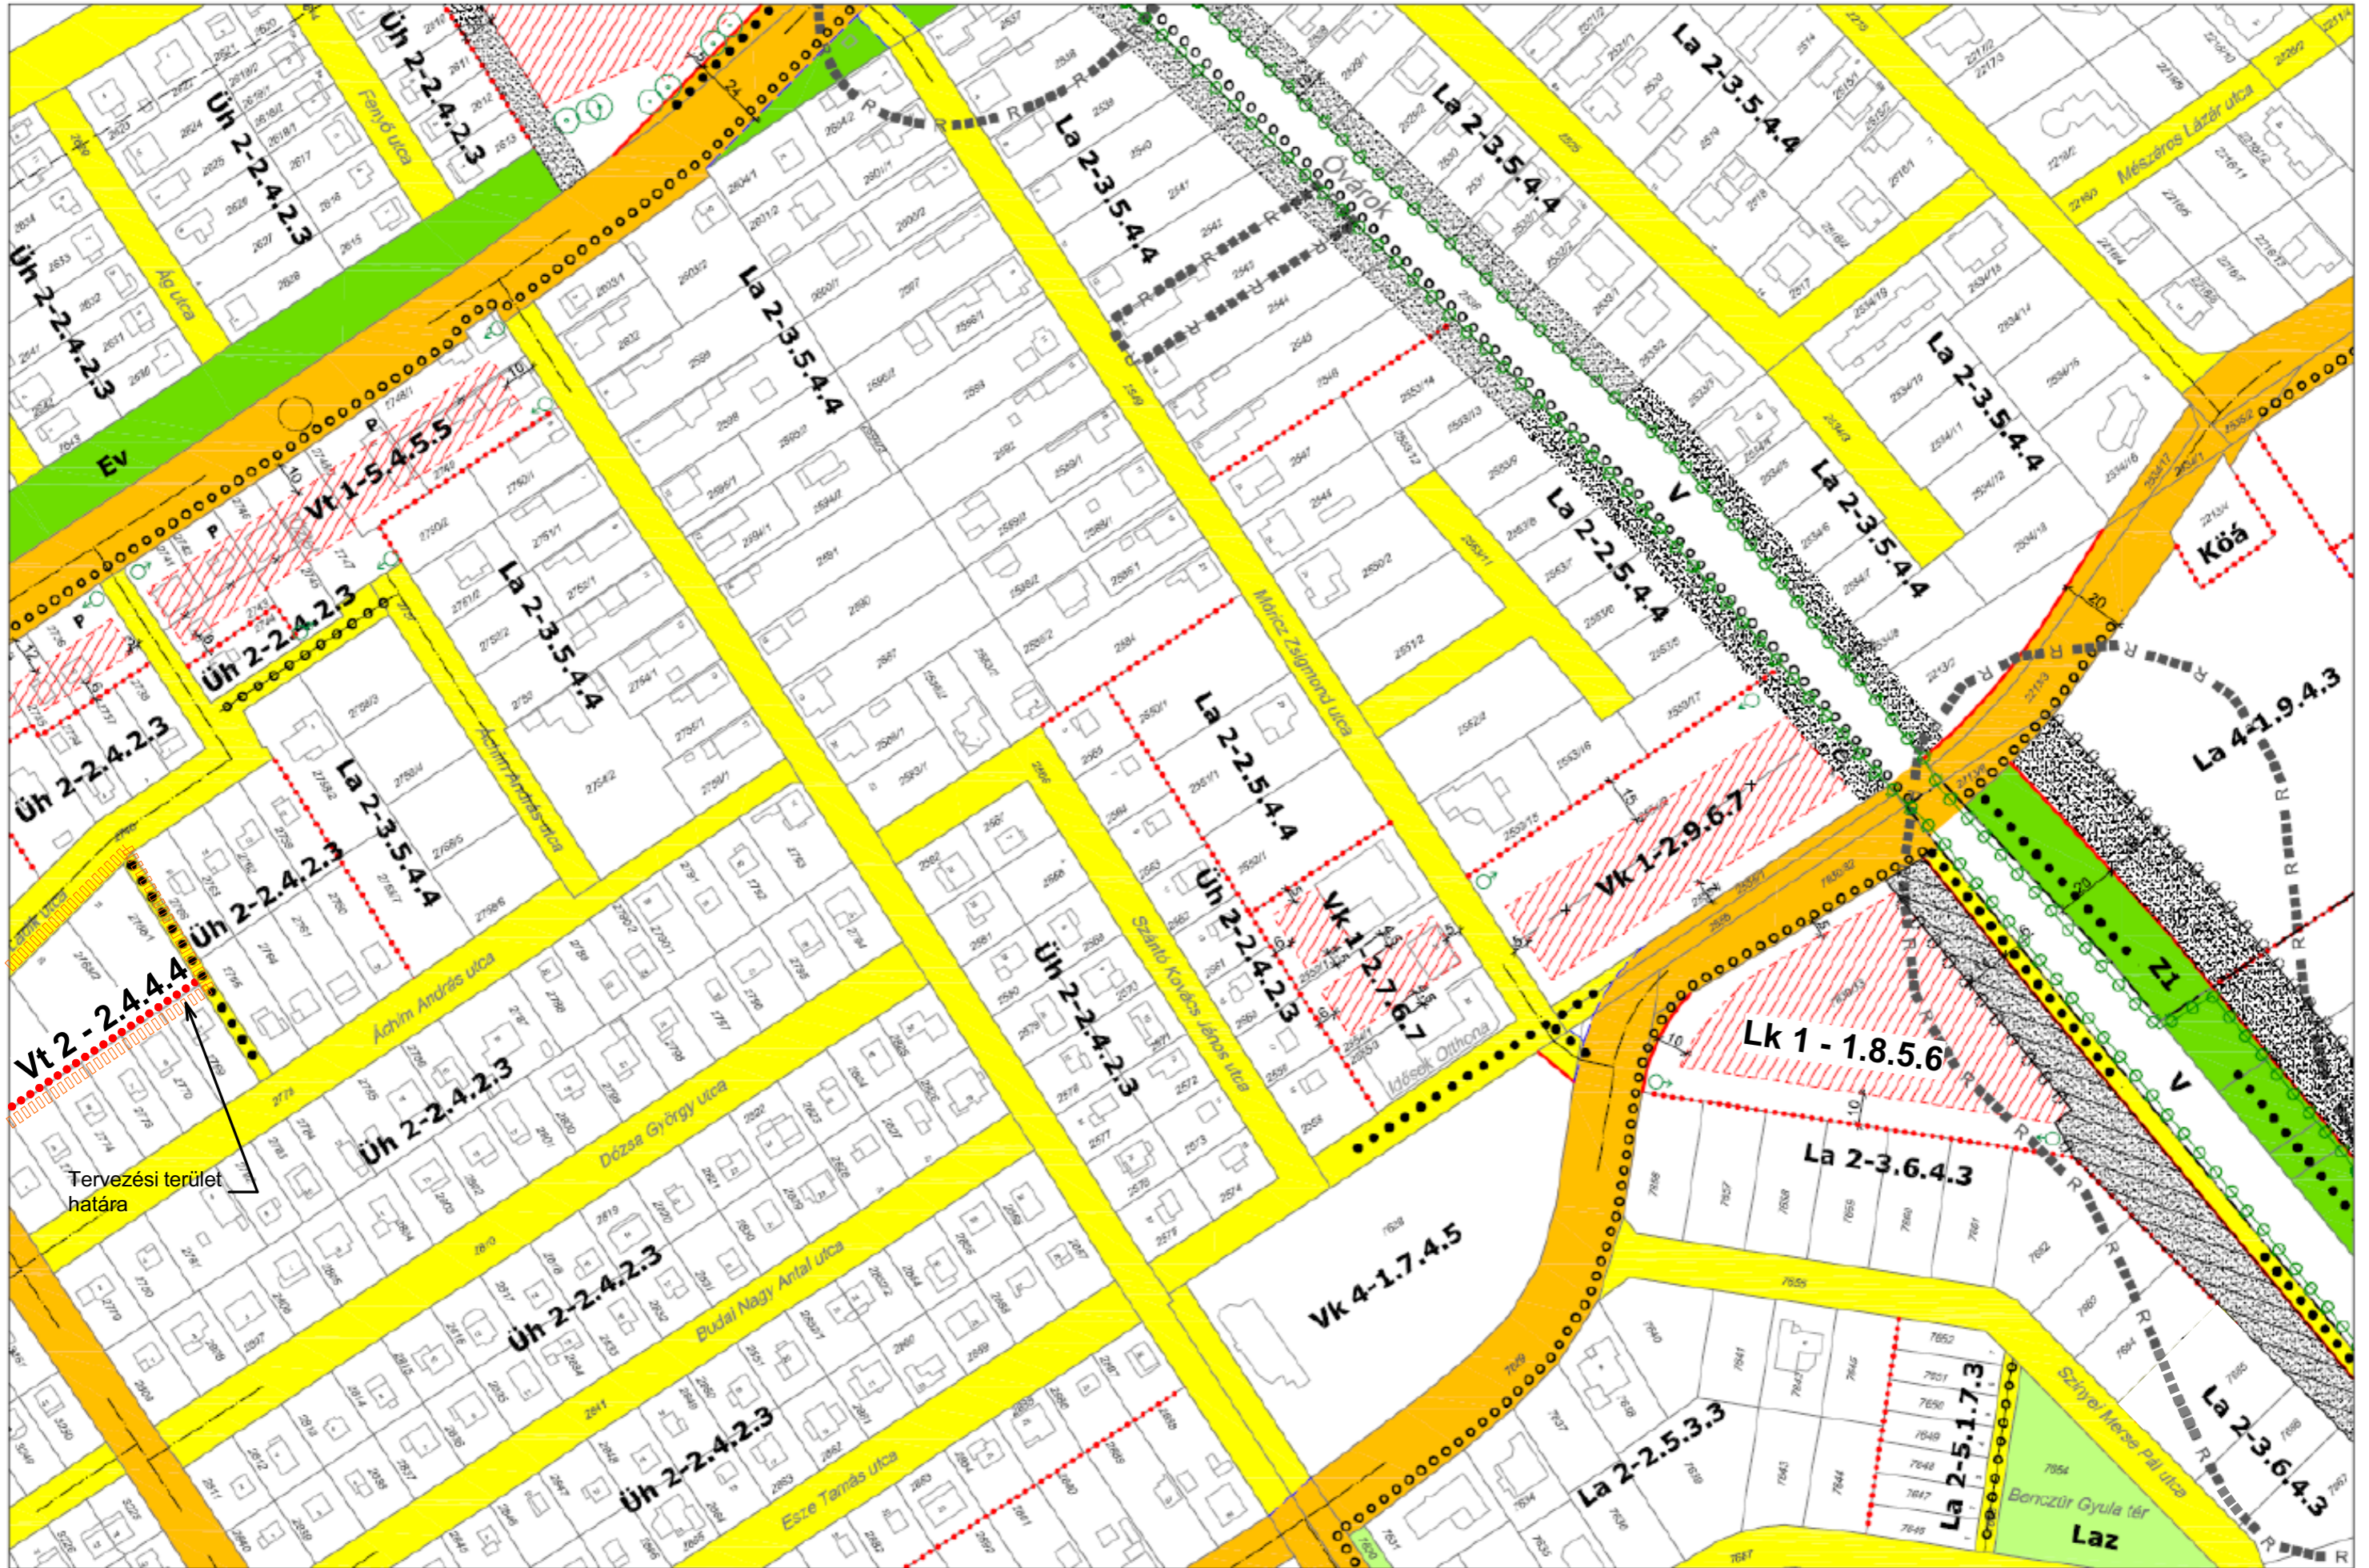

# GÁRDONY TELEPÜLÉSRENDEZÉSI TERVE - SZABÁLYOZÁSI TERVLAPOK A BELTERÜLETREM=1:2000

Tervezési terület határa