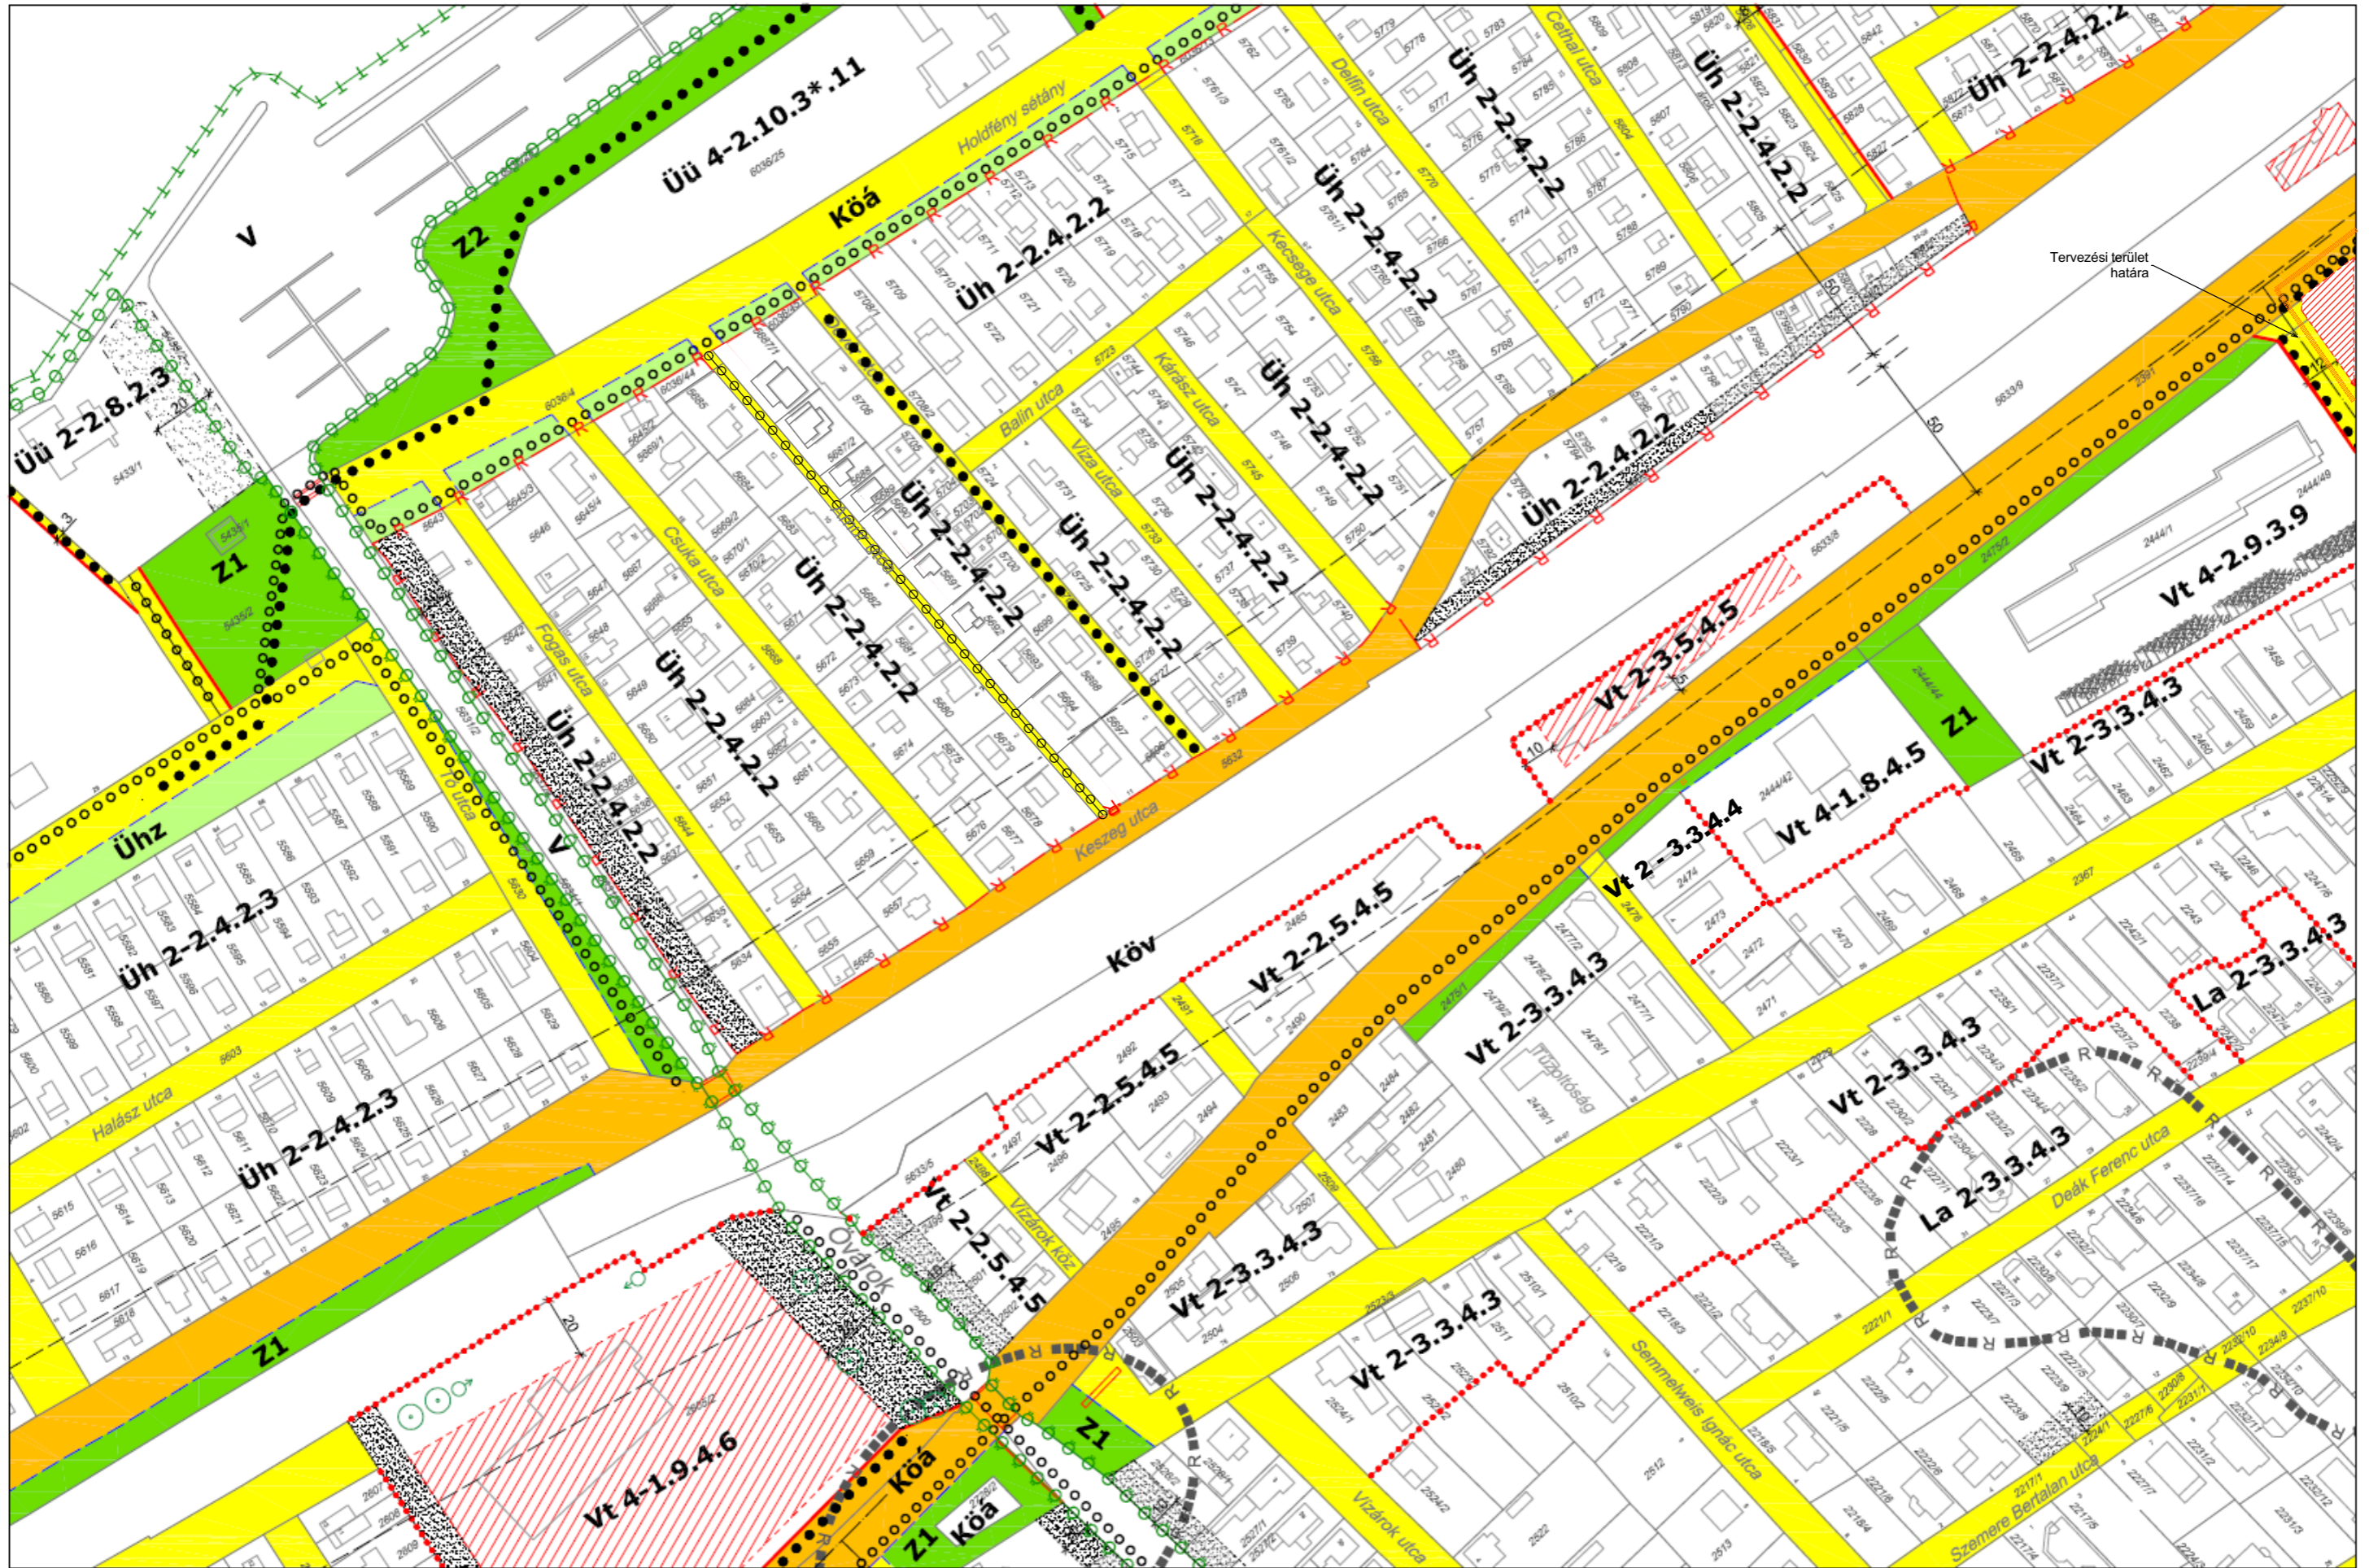

# GÁRDONY TELEPÜLÉSRENDEZÉSI TERVE - SZABÁLYOZÁSI TERVLAPOK A BELTERÜLETRE M=1:2000

Tervezési terület határa